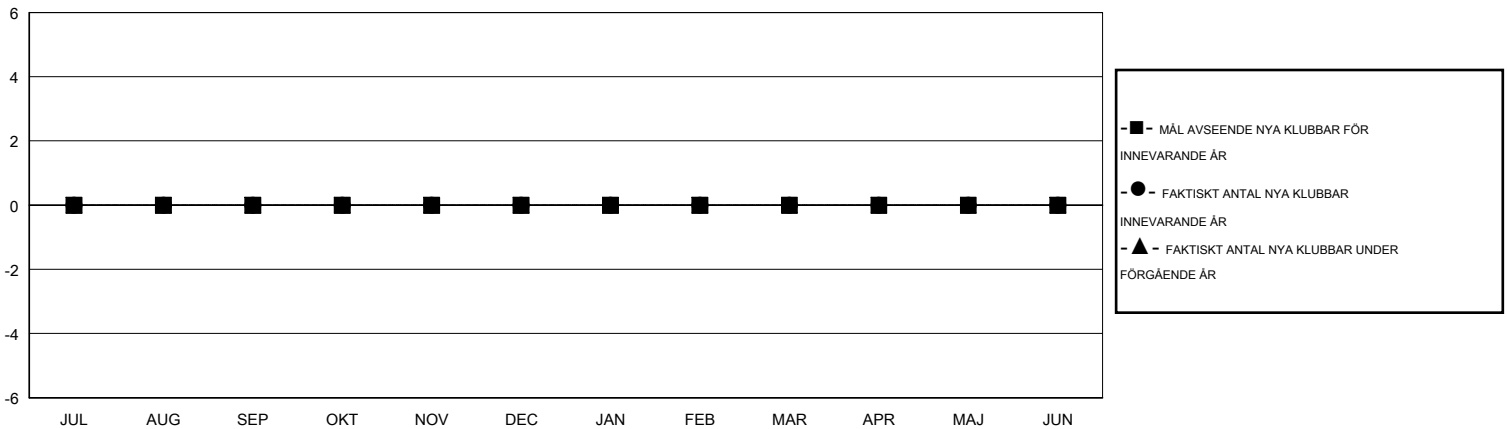

MONTHLY MEMBERSHIP PROGRESS REPORT

District 106 B

Results as of: 11/30/2014

GMT: Kenneth Persson

OMRÅDE DENMARK

GMT KO 4

Klubbar					Medlemmar				
RESULTAT FÖR 2014-2015					RESULTAT FÖR 2014-2015				
KVARTAL	MÅL AVSEENDE NYA KLUBBAR	NYA KLUBBAR	AVFÖRDA KLUBBAR	NETTOTILLVÅX T/MINSKNING	KVARTAL	MÅL AVSEENDE NYA MEDLEMMAR	CHARTER OCH TILLAGDA NYA MEDLEMMAR	AVFÖRDA MEDLEMMAR	NETTOTILLVÅX T/MINSKNING
JUL/AUG/SEP	0	0	0	0	JUL/AUG/SEP	0	38	51	-13
OKT/NOV/DEC	0	0	0	0	OKT/NOV/DEC	0	37	40	-3
JAN/FEB/MAR	0	0	0	0	JAN/FEB/MAR	0	0	0	0
APR/MAJ/JUN	0	0	0	0	APR/MAJ/JUN	1	0	0	0

MÅL OCH FAKTISKT ANTAL NYA KLUBBAR