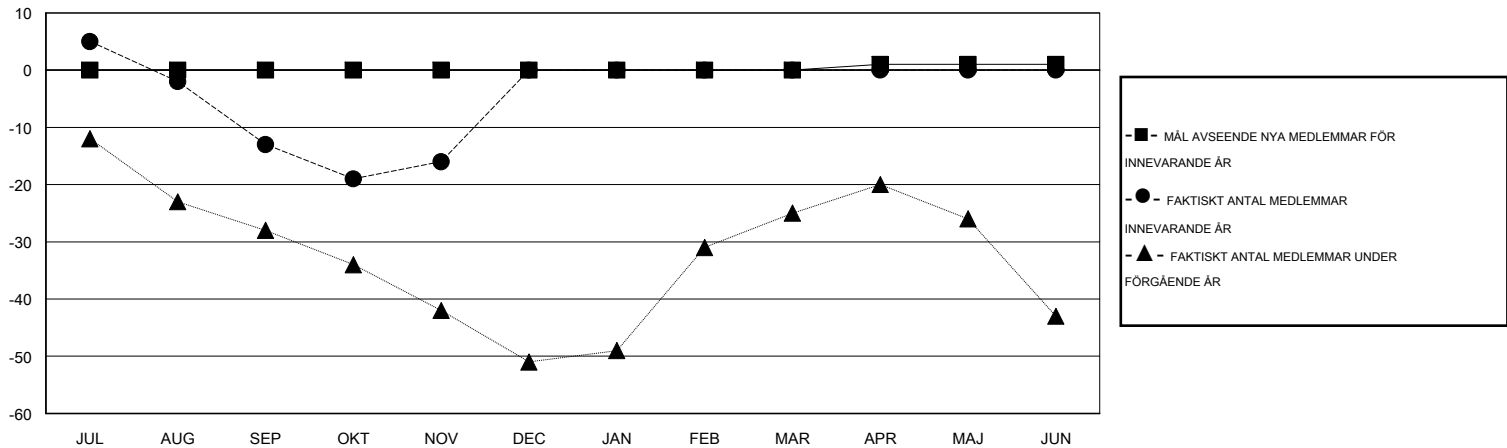

MONTHLY MEMBERSHIP PROGRESS REPORT

District 106 B

Results as of: 11/30/2014

GMT: Kenneth Persson

OMRÅDE DENMARK

GMT KO 4

Klubbar					Medlemmar				
RESULTAT FÖR 2014-2015					RESULTAT FÖR 2014-2015				
KVARTAL	MÅL AVSEENDE NYA KLUBBAR	NYA KLUBBAR	AVFÖRDA KLUBBAR	NETTOTILLVÅX T/MINSKNING	KVARTAL	MÅL AVSEENDE NYA MEDLEMMAR	CHARTER OCH TILLAGDA NYA MEDLEMMAR	AVFÖRDA MEDLEMMAR	NETTOTILLVÅX T/MINSKNING
JUL/AUG/SEP	0	0	0	0	JUL/AUG/SEP	0	38	51	-13
OKT/NOV/DEC	0	0	0	0	OKT/NOV/DEC	0	37	40	-3
JAN/FEB/MAR	0	0	0	0	JAN/FEB/MAR	0	0	0	0
APR/MAJ/JUN	0	0	0	0	APR/MAJ/JUN	1	0	0	0

MÅL OCH FAKTISKT ANTAL NYA KLUBBAR

MÅL OCH FAKTISKT ANTAL MEDLEMMAR

NEDLAGDA KLUBBAR: 0	47 CLUBS OF 123 TOG UPP EN ELLER FLER NYA MEDLEMMAR	KÖNSFÖRDELNING
		MAN 2,115 (72.14%)
		KVINNA 817 (27.86%)
AVFÖRDA MEDLEMMAR	KLICKA HÄR FÖR INFORMATION OM STATUS	FAMILJMEDLEMMAR 4
AVLIDNA 9		HUVUDMAN I HUSHÄLLET 2
NEDLAGD KLUBB 0		INGEN HUVUDMAN I HUSHÄLLET 2
ÖVRIGA 82		
TOTAL 91		